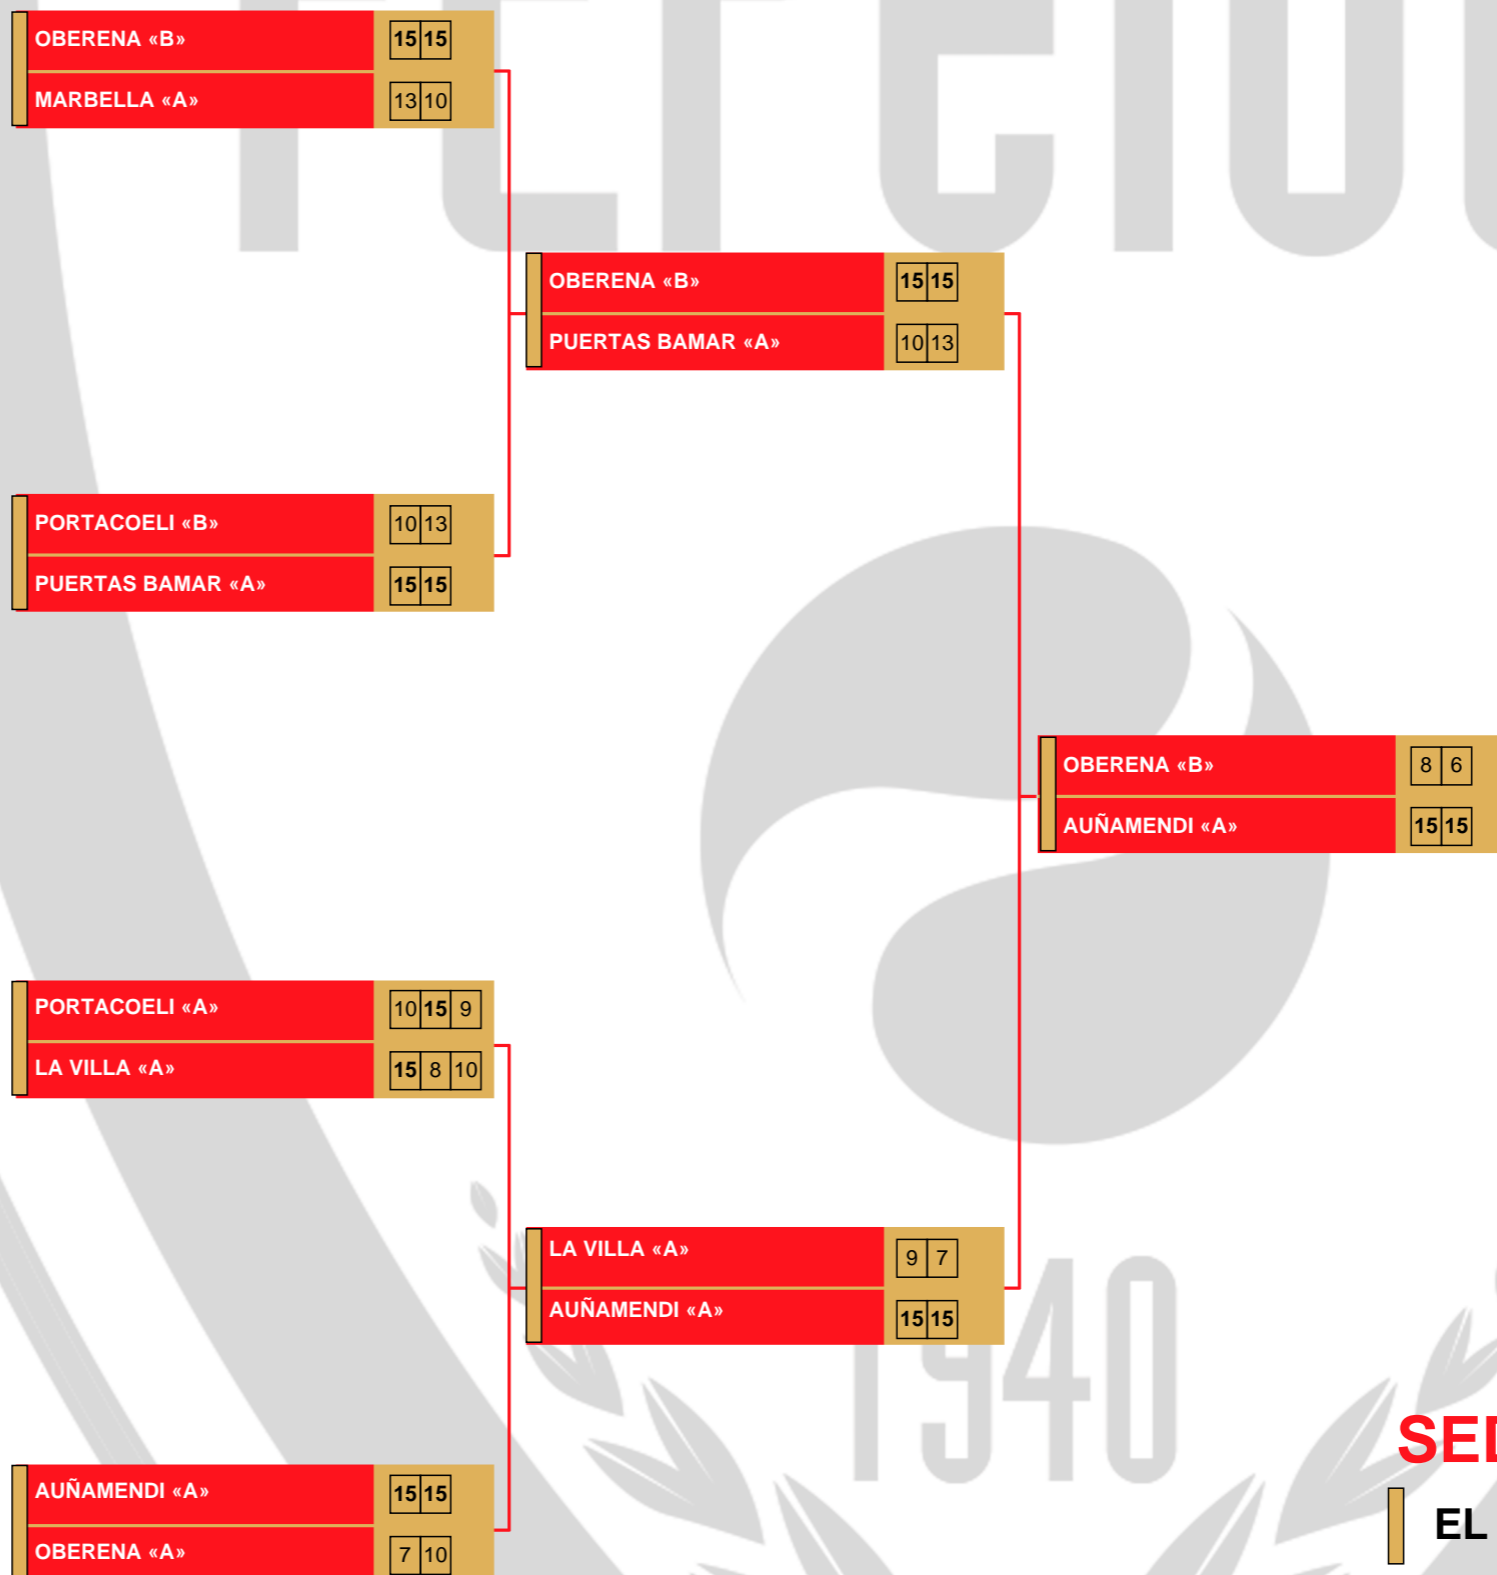

CAMPEONATO DE ESPAÑA DE CLUBES FRONTÓN 30 METROS DE PALETA GOMA FEMENINA 2024

ABSOLUTO FEMENINO

CUARTOS

15 de junio
Horario: 00:00

SEMIFINALES

15 de junio
Horario: 00:00

FINAL

16 de junio
Horario: 00:00

SEDES

EL MOLAR - CUBIERTO