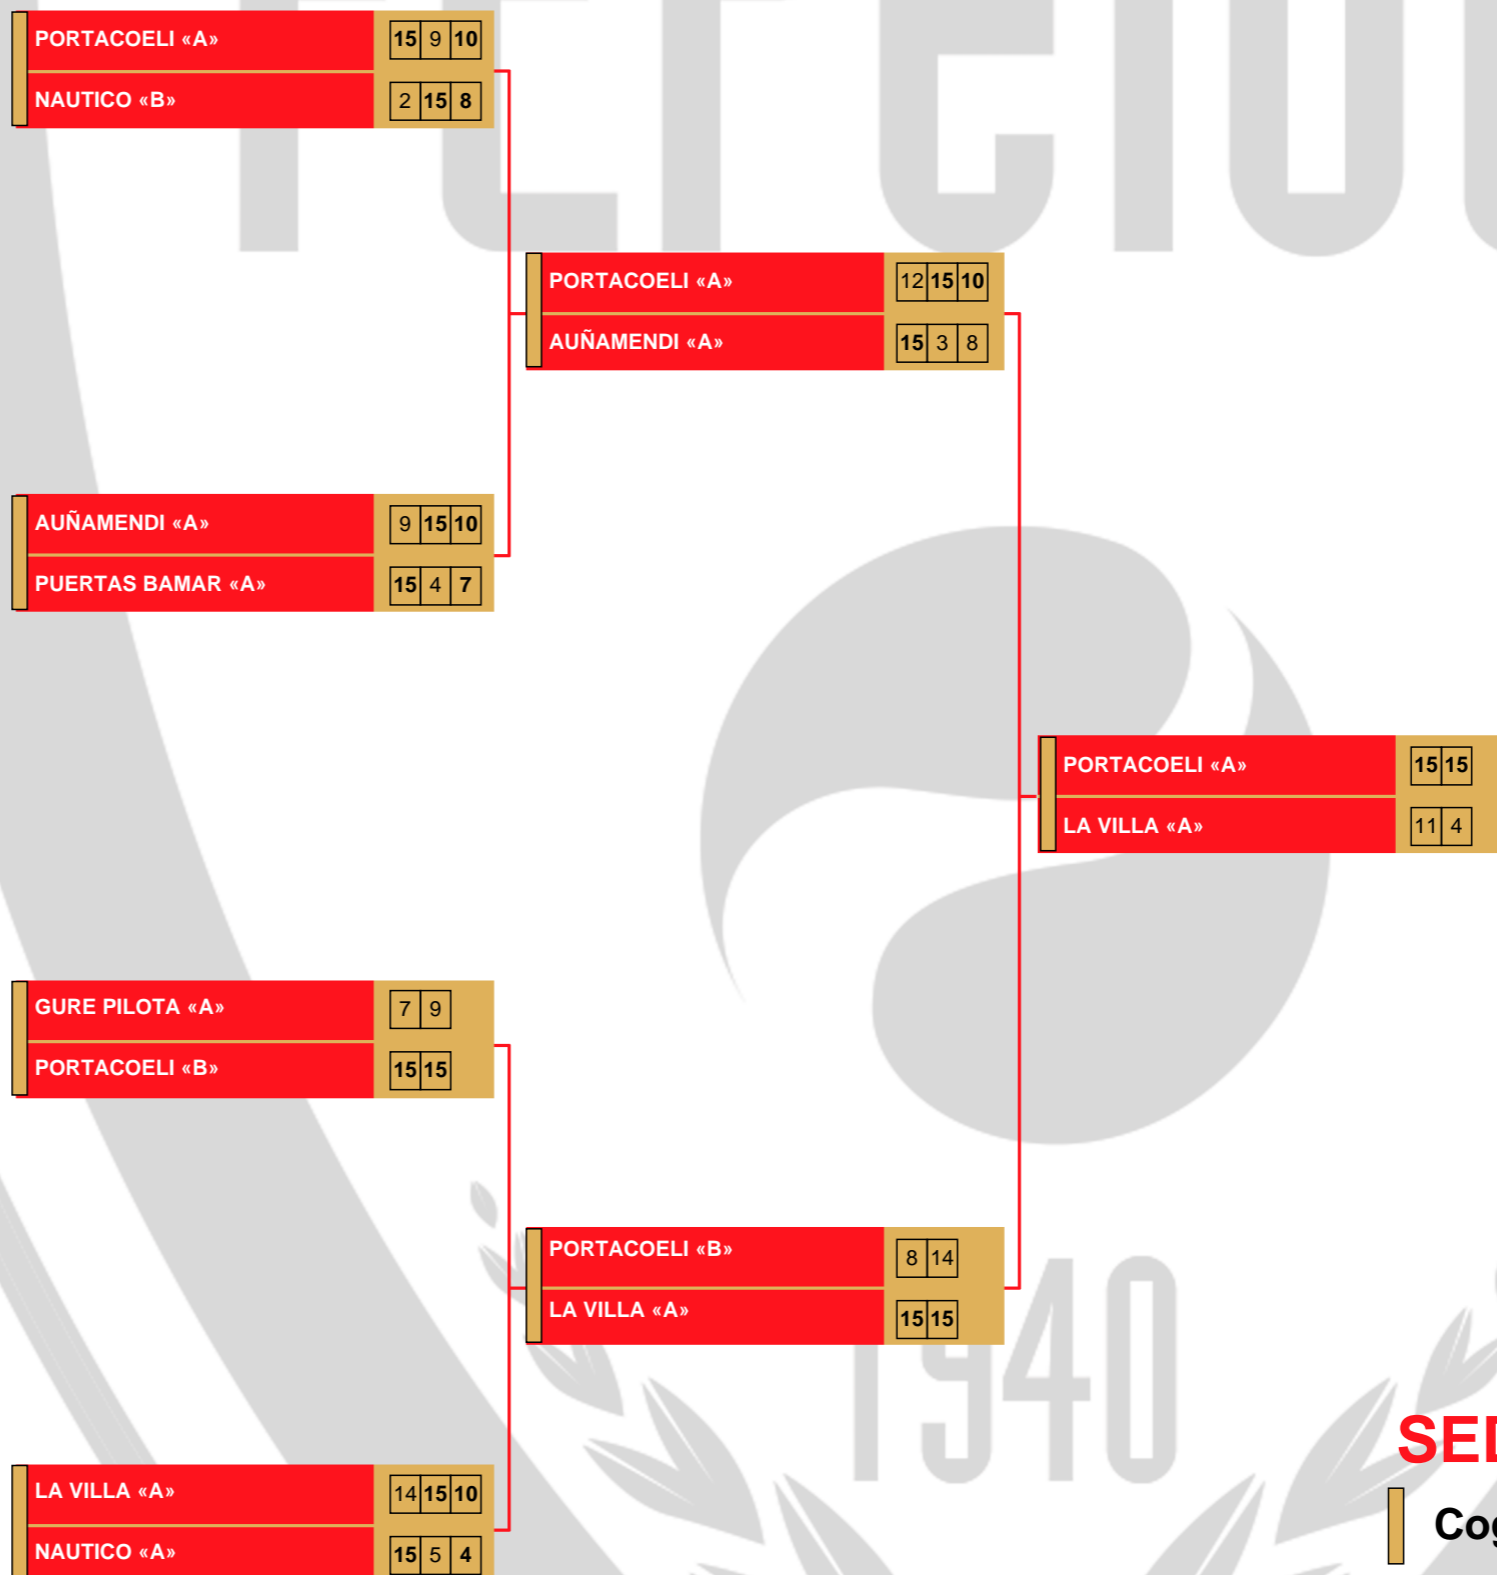

CAMPEONATO DE ESPAÑA IBERDROLA DE CLUBES F30M - PALETA GOMA FEMENINA - HONOR

ABSOLUTO FEMENINO

CUARTOS

17 de junio
Horario: 09:00

SEMIFINALES

17 de junio
Horario: 17:00

FINAL

18 de junio
Horario: 11:00

SEDES

Cogeces del Monte