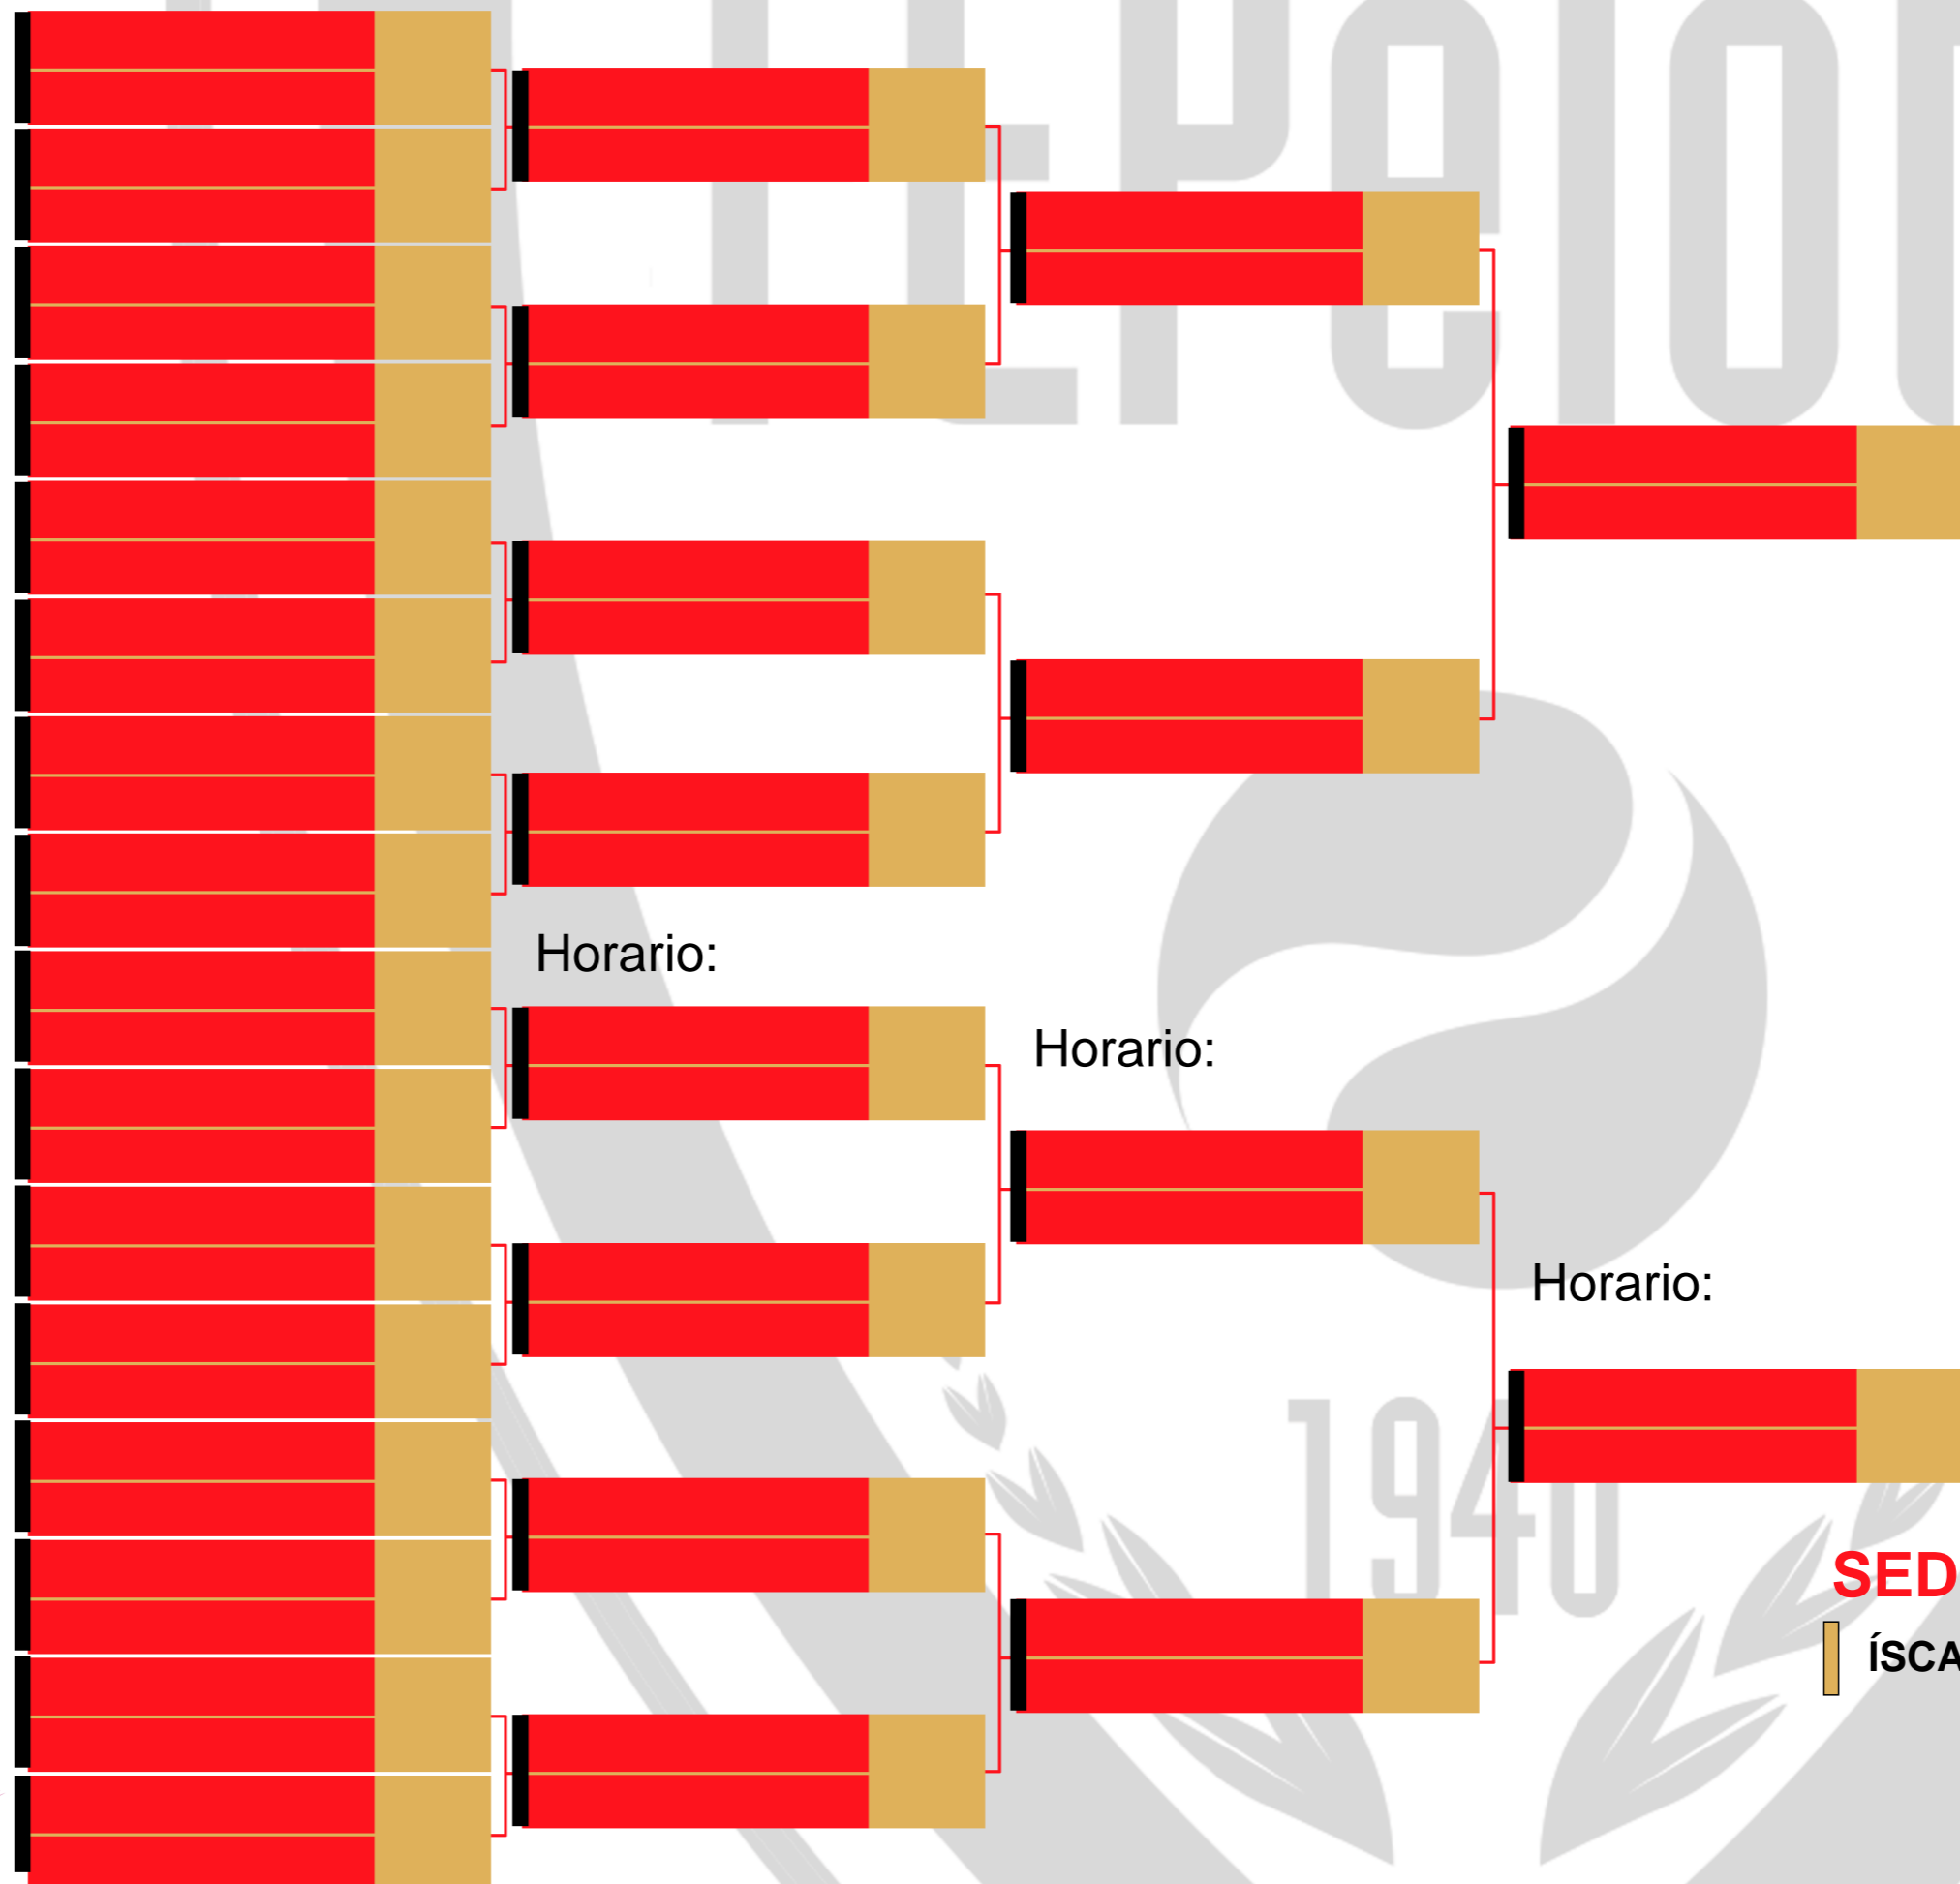

# CAMPEONATO DE ESPAÑA DE FEDERACIONES EDAD ESCOLAR FRONTÓN 36 METROS 2024

## CADETE FEMENINO

DIECISEISAVOS

Horario: 00:00

OCTAVOS

Horario:

CUARTOS

Horario:

SEMIFINALES

Horario:

FINAL

30 de junio  
Horario:

NAVARRA «A»	10	10
LA RIOJA «A»	4	2

SEDES

ÍSCAR (Cubierto)