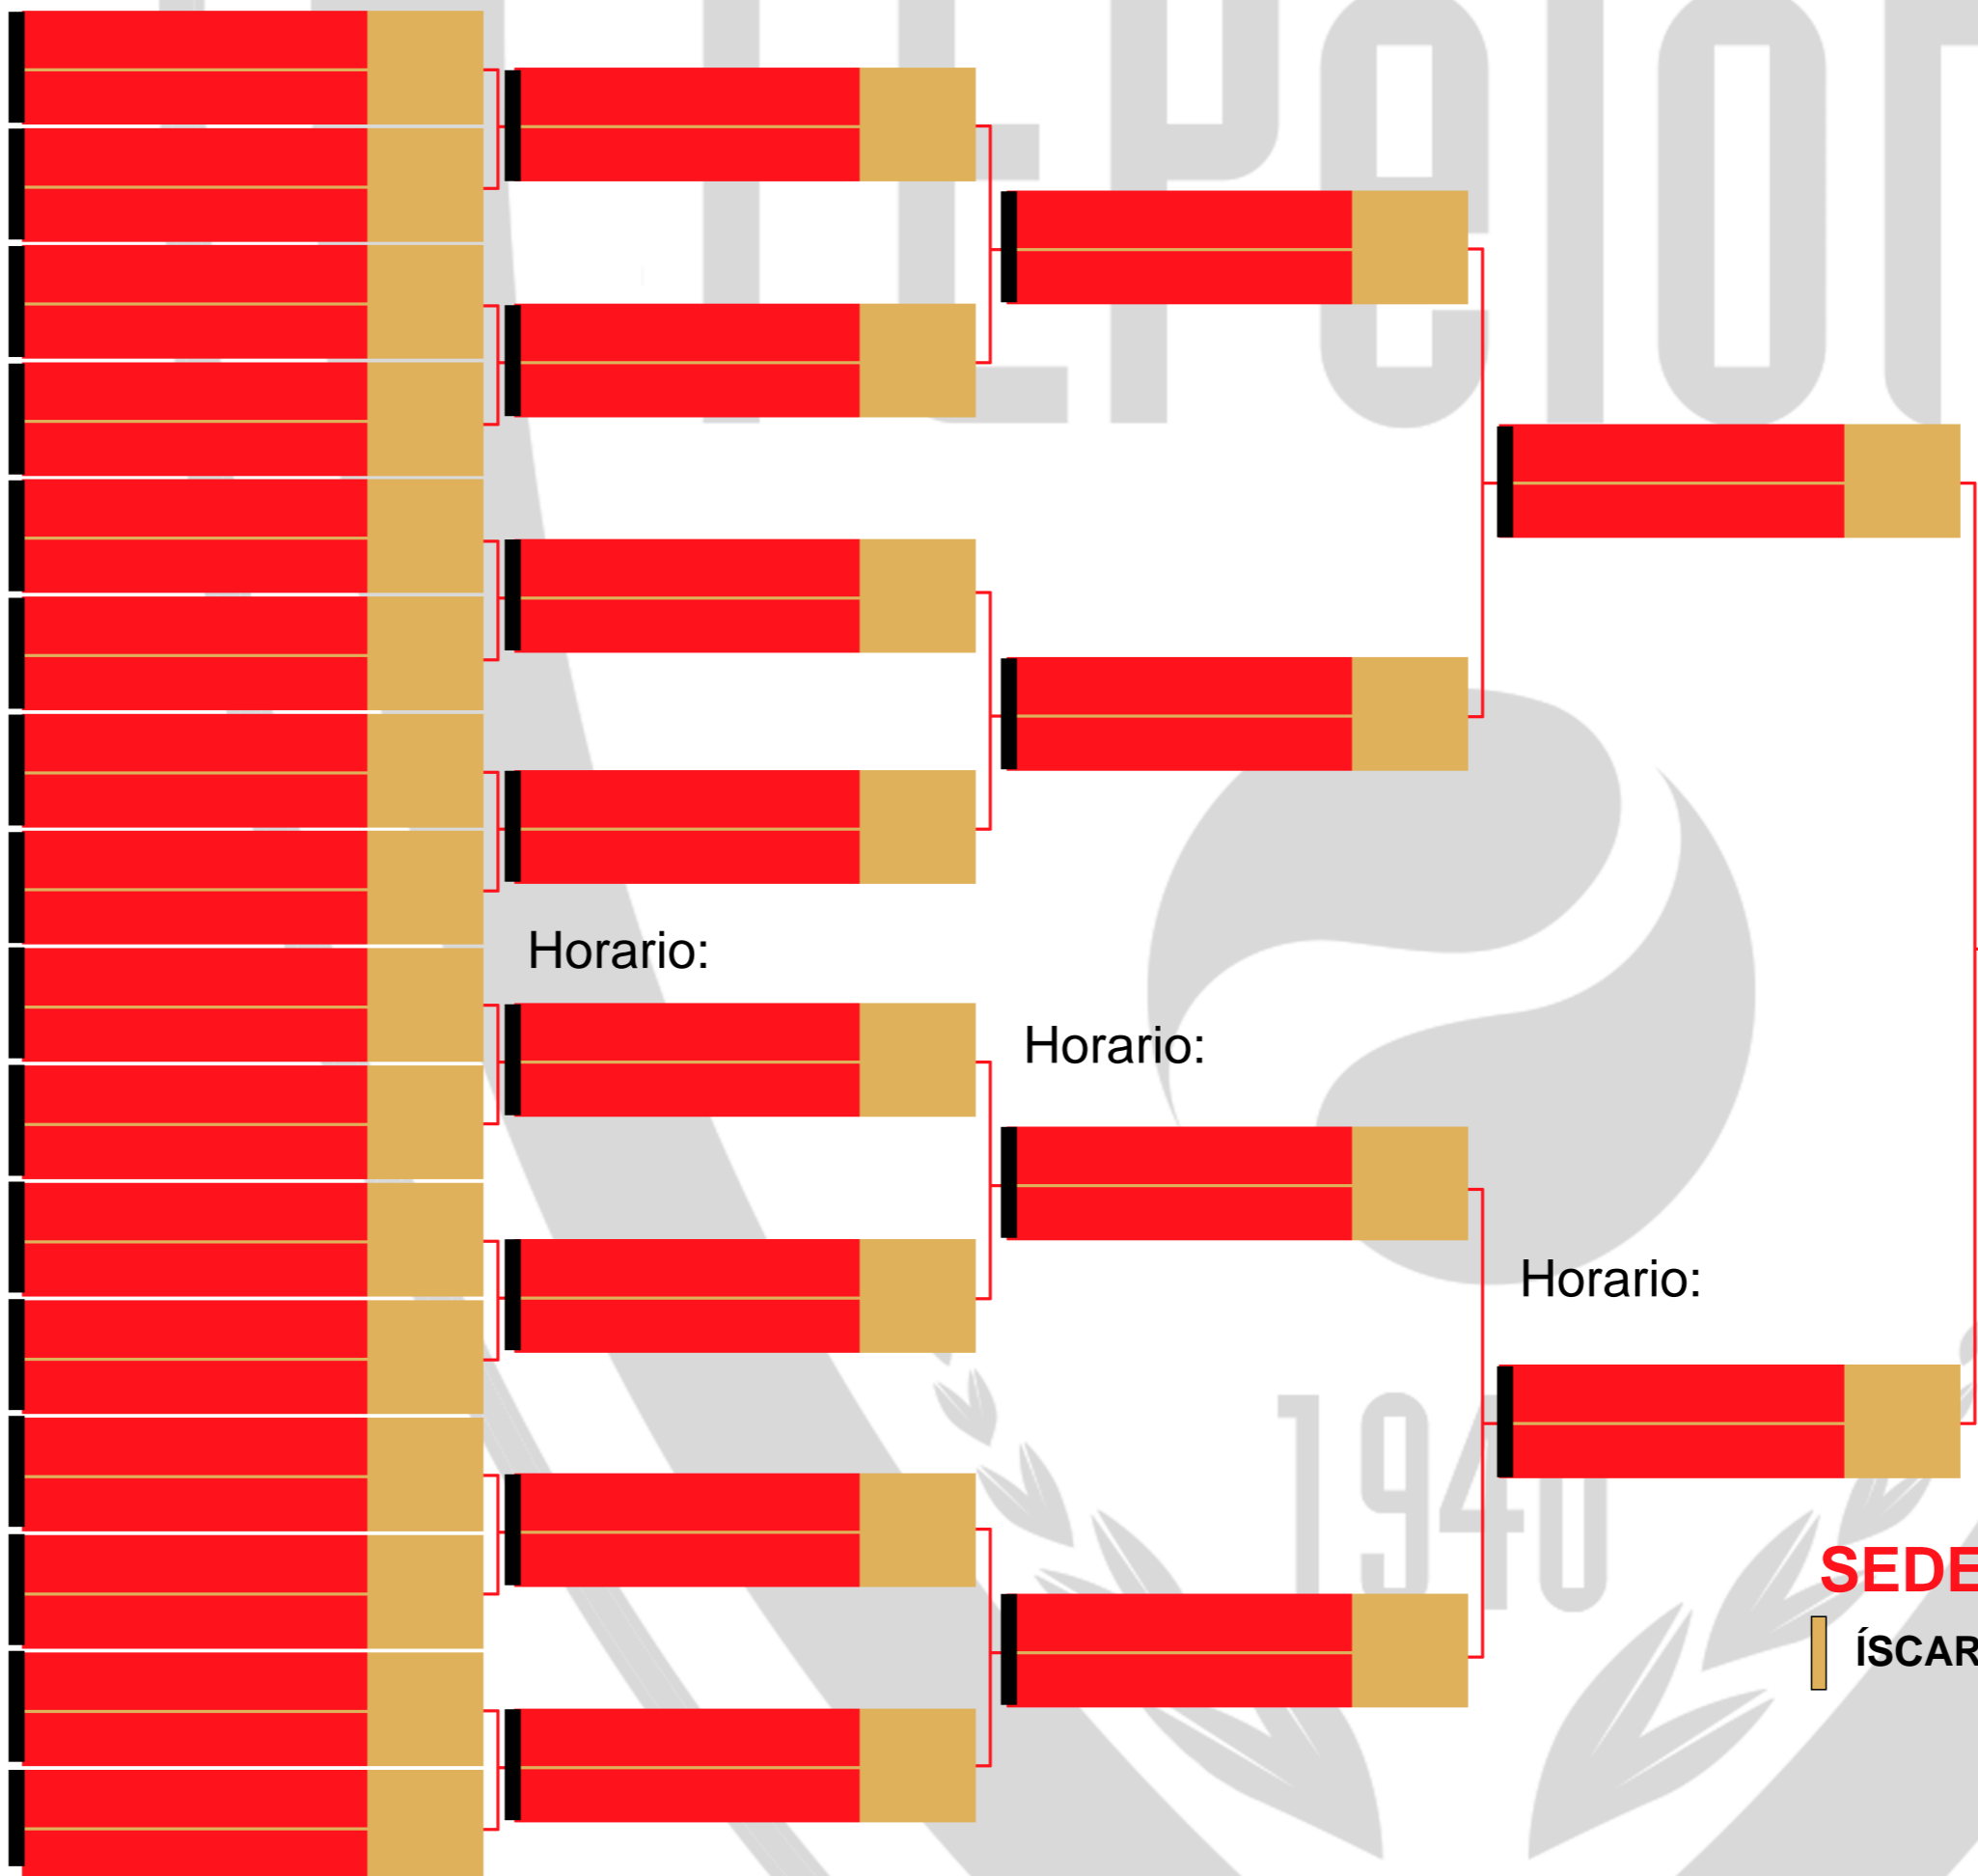

CAMPEONATO DE ESPAÑA DE FEDERACIONES EDAD ESCOLAR FRONTÓN 30 METROS 2024

CADETE FEMENINO

DIECISEISAVOS

Horario: 00:00

OCTAVOS

Horario:

CUARTOS

Horario:

SEMIFINALES

Horario:

FINAL

29 de junio
Horario:

COMUNIDAD VALENCIANA «A»	10	10
CASTILLA-LA MANCHA «A»	5	3

SEDES

ÍSCAR (Cubierto)